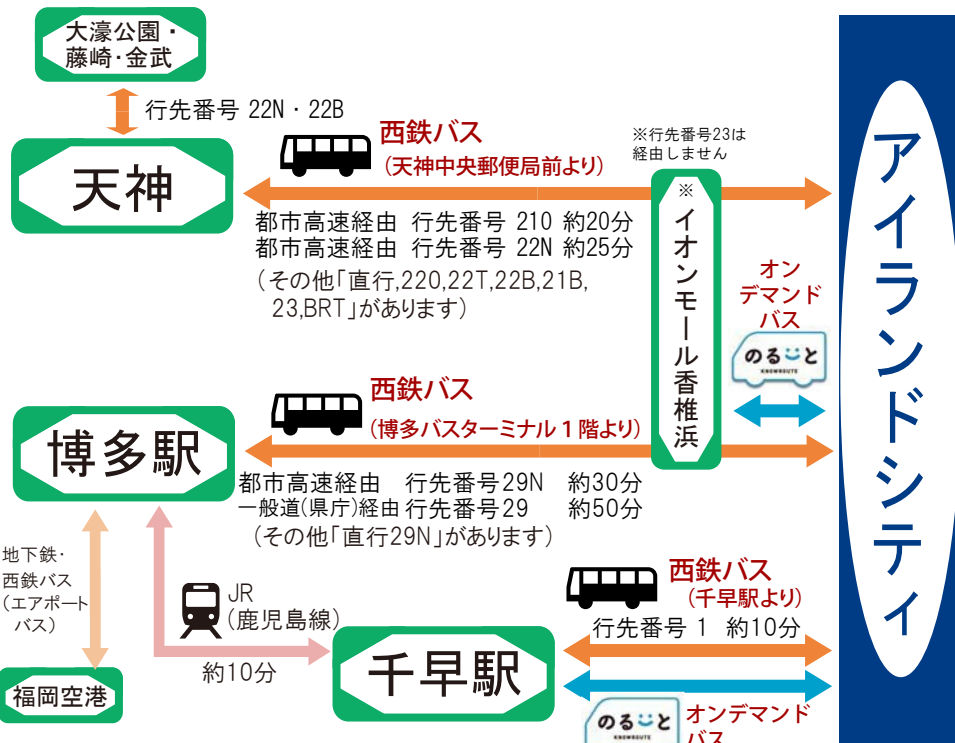

■バスの運行状況

※ 所要時間は目安であり、時刻や運賃等は西鉄バス電車時刻表(バスナビ)でご確認ください

のるっと

乗りたい時にアプリで呼べる新しい「バス」(※実証運行中)

オンデマンドバス「のるっと」好評運行中!

- アイランドシティ内、及び 詳しくは<https://knowroute.jp>
- アイランドシティ⇄イオンモール香椎浜、千早駅間 (※イオンモール香椎浜⇄千早駅間はご利用できません)
- 予約アプリダウンロード
- 配車受付時間 毎日6:00～22:00
- 電話予約もできます **092-737-0566** (平日9:00～18:00受付)

App Store

Google Play

■問い合わせ先

本件に関する問い合わせ先
福岡市港湾空港局計画調整課
ホームページ
<http://island-city.city.fukuoka.lg.jp/>
TEL 092-282-7037

バスの運行に関する問い合わせ先
西鉄お客さまセンター
ホームページ

<http://www.nishitetsu.jp/mailbox/>
TEL 0570-00-1010
または 092-303-3333

各種交通系ICカードが
ご利用できます