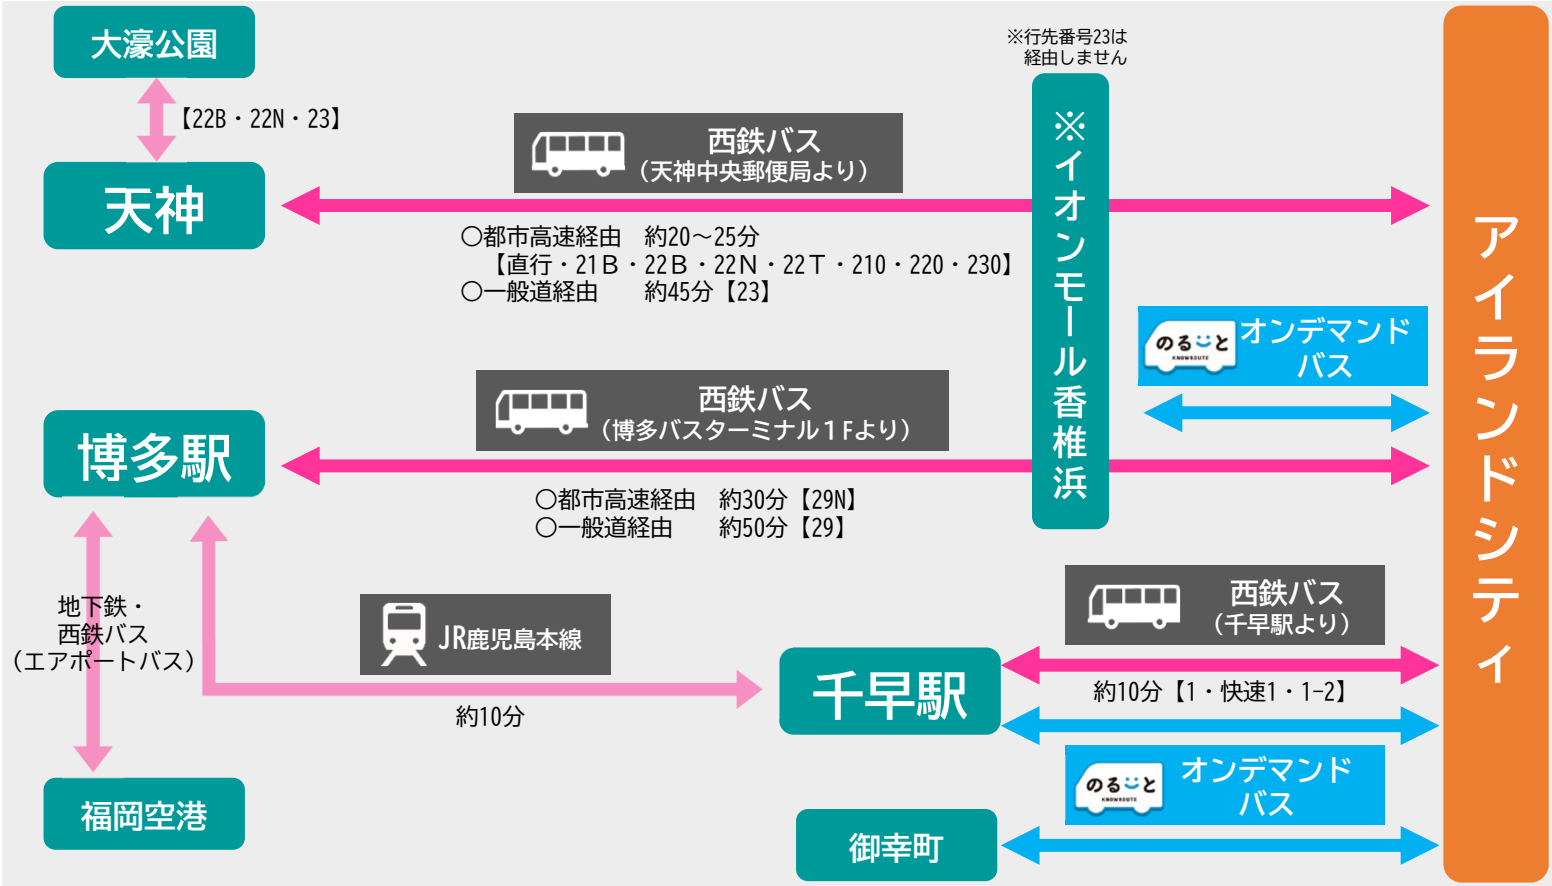

アイランドシティ 公共交通利用ガイド

通勤・通学・お出かけなどにも**便利なバス**を、ぜひご利用ください！

アイランドシティへのアクセス 【 】内は行先番号

路線網図

凡例 (バスルート)

● 1・快速1・1-2	● 23
● 22B・22T・22N・29・29N等	● 230
● 直行・210・220・21B等	

路線バス 運行便数 (2023.3.25ダイヤ)

- 天神⇄アイランドシティ
平日 205便
土曜 162便 日祝 152便
- 博多駅⇄アイランドシティ
平日 62便
土曜 67便 日祝 58便
- 千早駅⇄アイランドシティ
平日 84便
土曜 53便 日祝 53便

オンデマンドバス「のるーと」も好評運行中！

■ 運行エリア
アイランドシティ、イオンモール香椎浜、千早駅、御幸町 (御幸町⇄千早駅間のご利用はできません)

■ 配車受付時間
平日 6:00~22:00
日祝 7:30~21:00

■ 運賃 200~400円

■ 電話でのご予約 (自動音声) 050-3172-2068 (24時間受付)

■ 予約アプリダウンロード

路線バスとオンデマンドバス「のるーと」をうまく使いこなそう！！

路線バスとオンデマンドバス「のるーと」の両方が走るアイランドシティだからこそ、様々な場面に合わせた乗り方ができます！その一例をご紹介します♪

いつも乗っている路線バスに乗れなかったとき

路線バスとの乗継でnimocaポイントが50ポイントたまる！
※90分以内の乗り継ぎの場合

(「のるーと」公式YouTubeより)

路線バスが少ない時間帯に使いたいとき

(「のるーと」公式YouTubeより)

他にもアプリの利用方法や、お得情報、使える裏技をご紹介します！
気になる方は「のるーと」公式YouTubeチャンネルをチェック！≫

バス電車時刻検索

・時刻や運賃、運行状況がリアルタイムに分かるアプリがおすすめ！

にしてバスナビ

「のるーと」について

・「のるーと」について詳しく知りたい方はホームページをチェック！
<https://knowroute.jp/islandcity/index.html>

のるーとHP